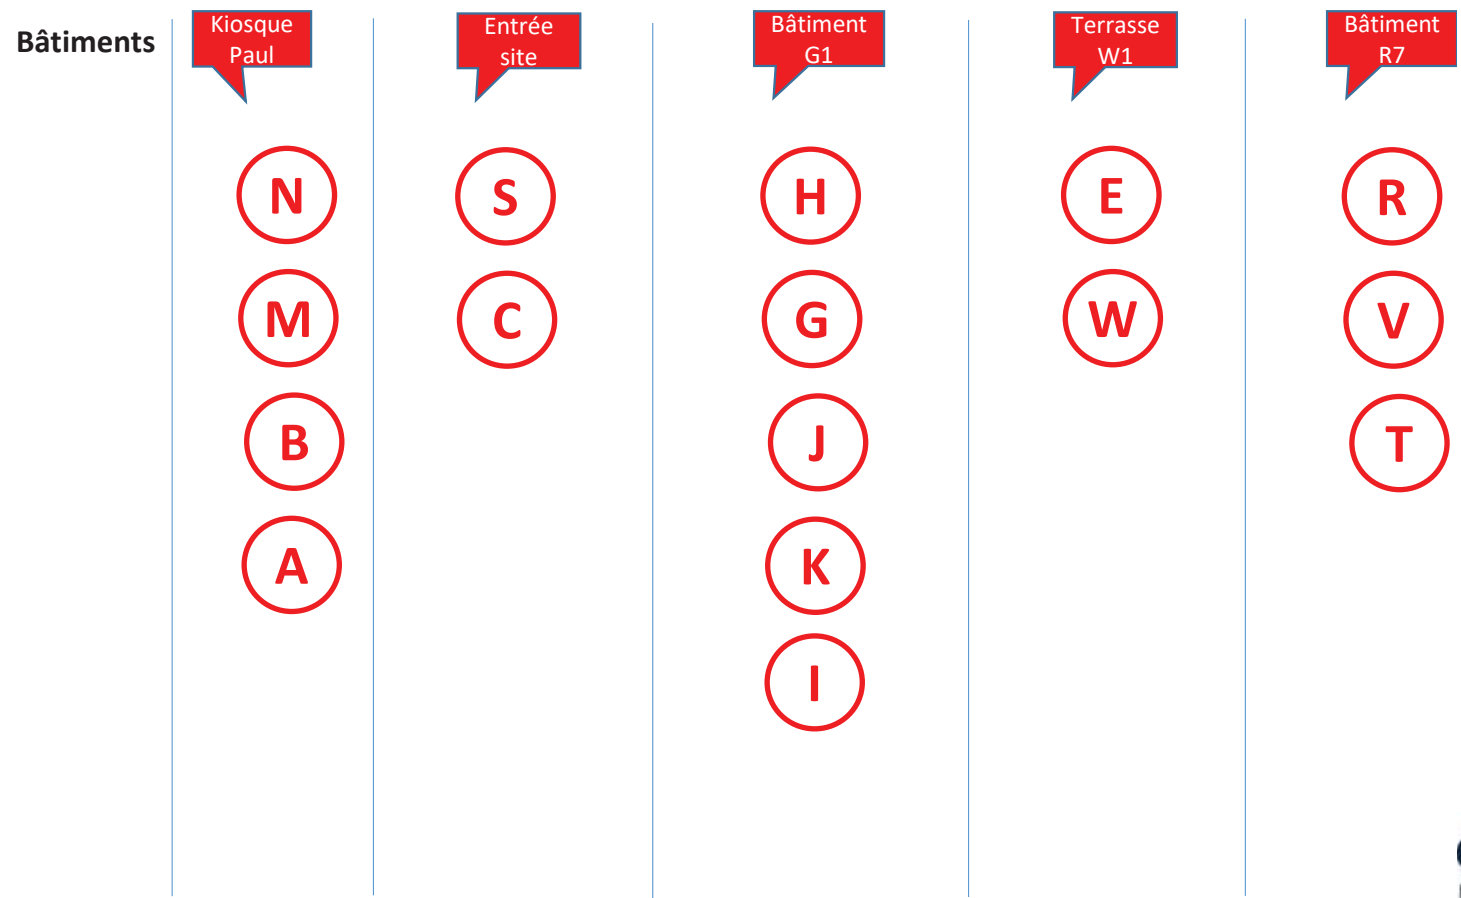

**Click & collect**

Retrouvez toute la carte Bonsens    Choisissez l'heure du retrait    Votre commande prête en 15 min    Paiement sécurisé

**Commande via Timechef de 7h30 à 10h30**

Points de collecte fixes de 10h45 à 13h30:

- Kiosque Paul
- Terrasse W1

Point de collect mobile:

- Bât G1 de 11h à 11h45
- Entrée site 12h à 12h45
- Bât R7 de 13h à 13h30

## AFFECTATION DES BATIMENTS Par POINTS DE LIVRAISON

## MAPPING ELIOR POINTS DE COLLECTE PANIERES REPAS PAUL A partir du 11 mai 2020