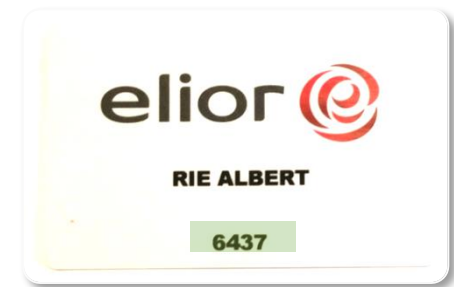

Jean

NOM

Michel

NUMÉRO DE BADGE

6437

J'accepte de recevoir les offres d'Elior group

J'accepte de recevoir les offres des partenaires d'Elior

J'accepte les [conditions générales d'utilisation](#)

S'INSCRIRE

Renseignez le numéro de votre badge.

Le numéro est à retrouver sur votre badge Elior
Attention : ne pas mettre de 00