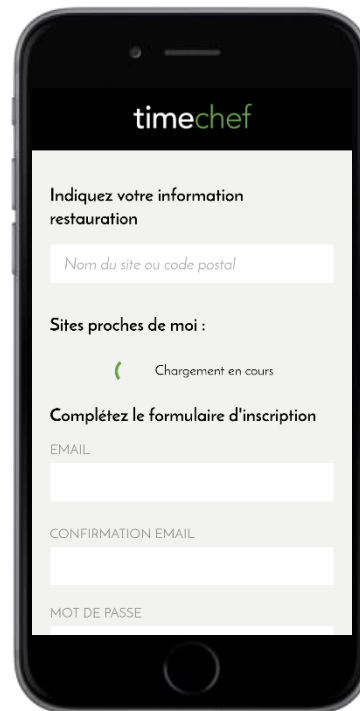

timechef

Comment s'inscrire sur TimeChef?

1. Téléchargez l'application **timechef** depuis les stores :

- > AppStore
- > Google Play

ou

1. Connectez-vous sur <http://timechef.fr> depuis votre smartphone ou votre ordinateur

Cliquer sur
Créer un compte

Géolocalisez-vous pour
retrouver facilement votre
restaurant

Recherchez votre
restaurant parmi la liste et
cliquez dessus

Inscription avec Solde

restauration

TourEgee (92400)

Complétez le formulaire d'inscription