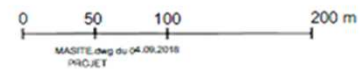

Click & collect

Retrouvez toute la carte Bonsens   Choisissez l'heure du retrait   Votre commande prête en 15 min   Paiement sécurisé

timechef

PAUL
MAISON DE QUALITÉ
FONDÉE EN 1989

AIRBUS HELICOPTERS

**MAPPING ELIOR POINTS DE COLLECTE
PANIERS REPAS PAUL
A partir du 11 mai 2020**