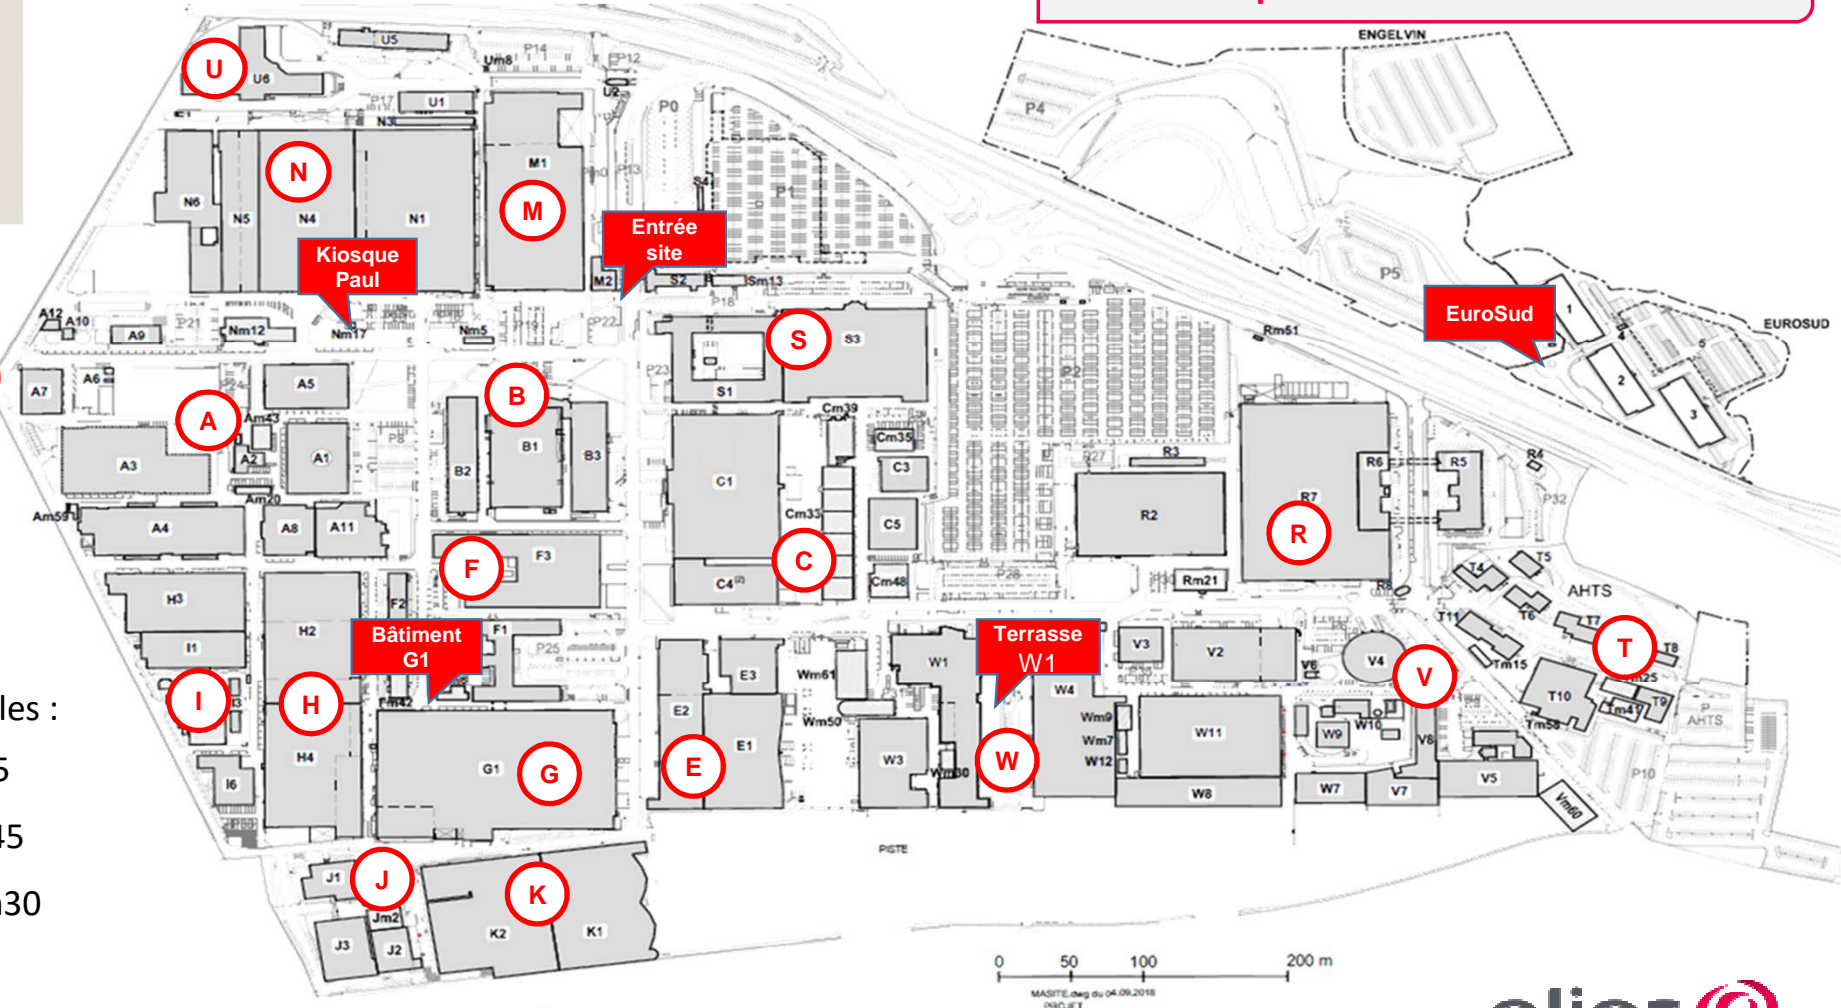

Click & collect

Retrouvez toute la carte Bonsens Choisissez l'heure du retrait Votre commande prête en 15 min Paiement sécurisé

timechef

PAUL
MAISON DE QUALITÉ
FONDÉE EN 1989

AIRBUS HELICOPTERS

**MAPPING ELIOR POINTS DE COLLECTE
PANIERS REPAS PAUL
A partir du 11 mai 2020**

elior
L'appétit du mieux

Commande via Time chef de 7h30 à 10H30

Points de collecte fixes de 10h45 à 13h30 :

- Kiosque Paul
- Terrasse W1

Points de collecte mobiles :

- Bât G1 de 11h à 11h45
- Entrée site 12h à 12h45
- Euro sud de 13h à 13h30

Click & collect

Retrouvez toute la carte Bonsens Choisissez l'heure du retrait Votre commande prête en 15 min Paiement sécurisé

Commande via Timechef de 7h30 à 10h30

Points de collecte fixes de 10h45 à 13h30 :

- Kiosque Paul
- Terrasse W1

Points de collecte mobiles :

- Bât G1 de 11h à 11h45
- Entrée site 12h à 12h45
- Euro sud de 13h à 13h30

AFFECTATION DES BATIMENTS par POINTS DE LIVRAISON